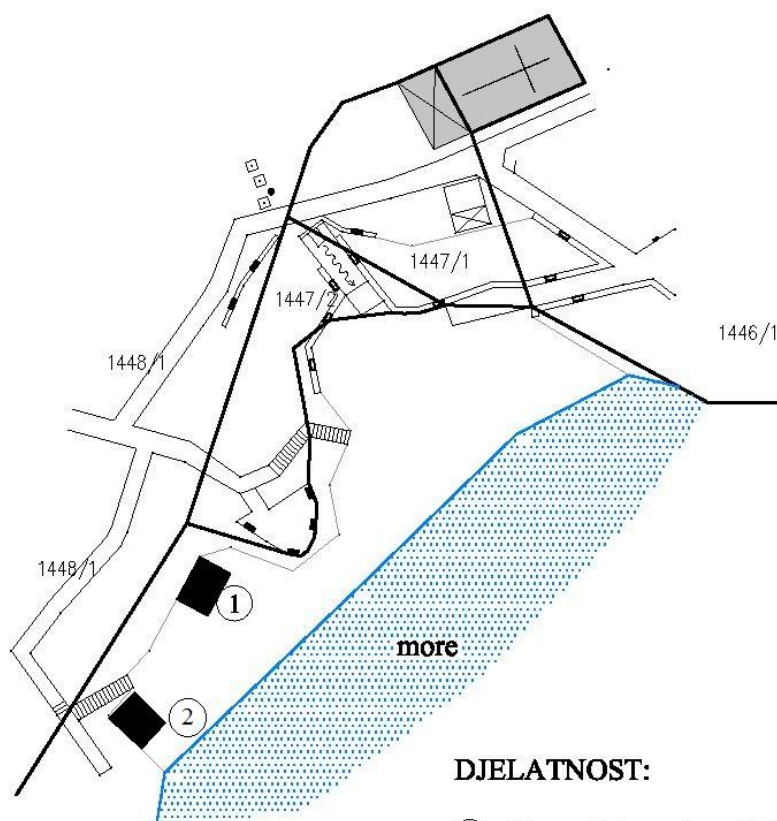

Plaža u naselju Sveta Marina (AC Marina)

K.O. PRKUŠNICA

—	granica parcele
▣	betonski zid
■	potporni zid
~	oborinska odvodnja

DJELATNOST:

- ① Komercijalno rekreacijski sadžaj:
- pružanje usluge masaže
- ② Iznajmljivanje sredstva:
- pribor i oprema za ronjenje, kupanje i sl.

MIKROLOKACIJA:

Plaža u Sv. Marini ispod crkvice
- zapadna strana graniči sa k.č. 1448/1
- sjeverna strana graniči sa k.č. 1447/1, 1447/2
- istočna strana graniči sa k.č. 1446/1